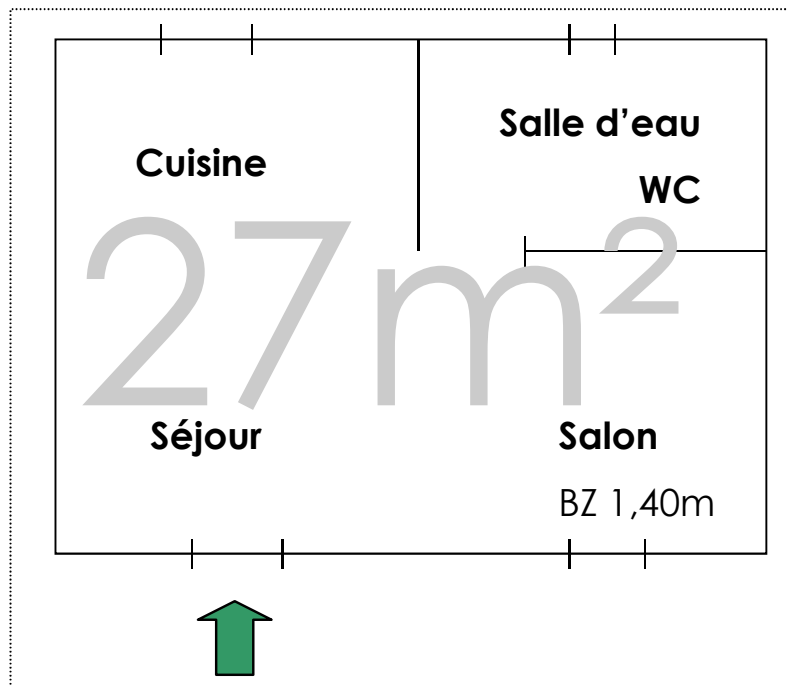

Le Jardin- tarifs 2017

Toutes charges comprises

	basse saison	Mai-Juin Septembre Petites vac.scol.	2 au 9 juillet 20 août au 3 septembre	9 juillet-20 août	supplément détente*
semaine	219	219 €	219 €	237 €	83 €
Week-end (2 nuits)	136 €	136 €			75 €

Services

connexion Wifi	5 €
draps supplémentaires	10 € / lit / semaine ou week-end
linge de toilette (1 drap de bain - 2 serviettes)	10 € / personne / semaine ou week-end
torchons (4)	4 € / semaine ou week-end
ménage fin de séjour	42 €

* **Week-end ou semaine détente** : à votre disposition dans le gîte : draps - linge de toilette - torchons - produits d'entretien - épicerie de base pour semaine ou petit déjeuner pour week-end - pas de ménage à faire à votre départ mais gîte rangé et vaisselle propre

Taxe de séjour

0,77 € / nuit / personne - exonération pour les personnes mineures (tarif 2015)