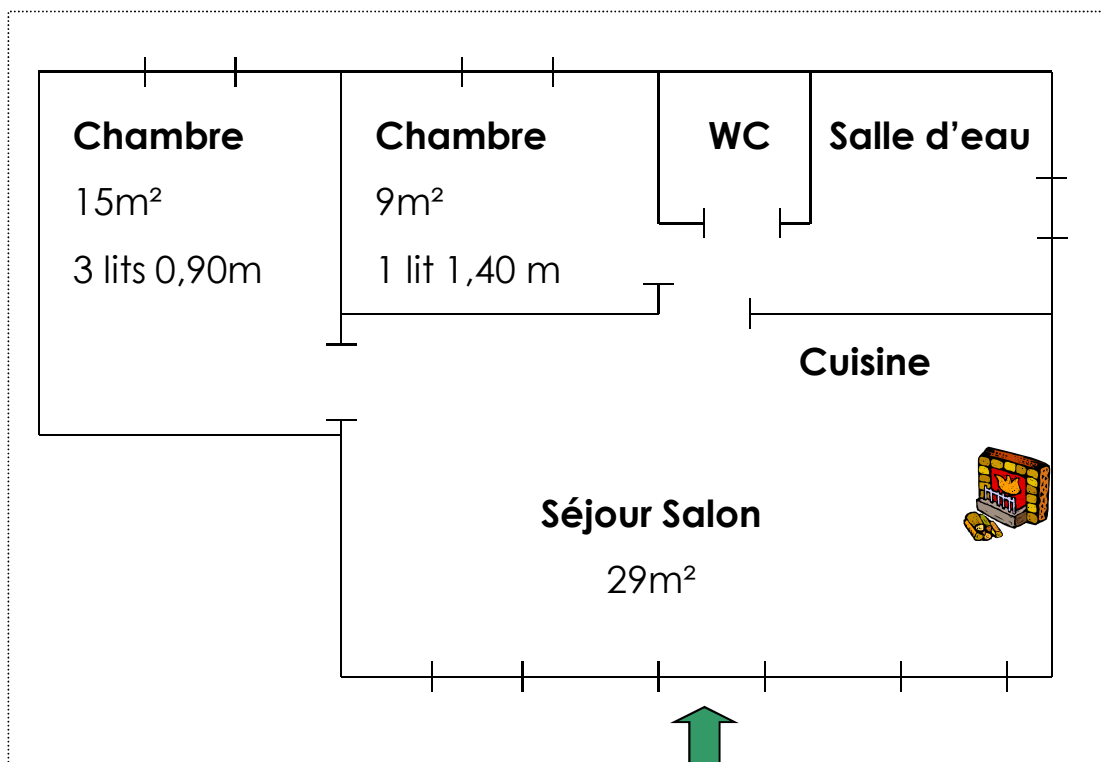

**A la ferme, maison individuelle, entièrement
située en rez-de-chaussée :**

**Séjour-cuisine (cheminée), salon, salle d'eau,
WC, 2 chambres (1 lit 140 -3 lits 90)**

**Chauffage électrique.
Lave linge. Lave vaisselle.
Location de draps et de linge.**

**Terrain privatif non clos, salon de jardin,
portique, barbecue, 2 étangs.**

T.V.

L'Etang - tarifs 2017

	basse saison	Mai-Juin Septembre Petites vac.scol.	4 au 11 juillet 22 au 29 août	11 juillet-22 août	supplément détente*
semaine	349 €	450 €	559 €	615 €	164 €
Week-end (2 nuits)	272 €	272 €			134 €